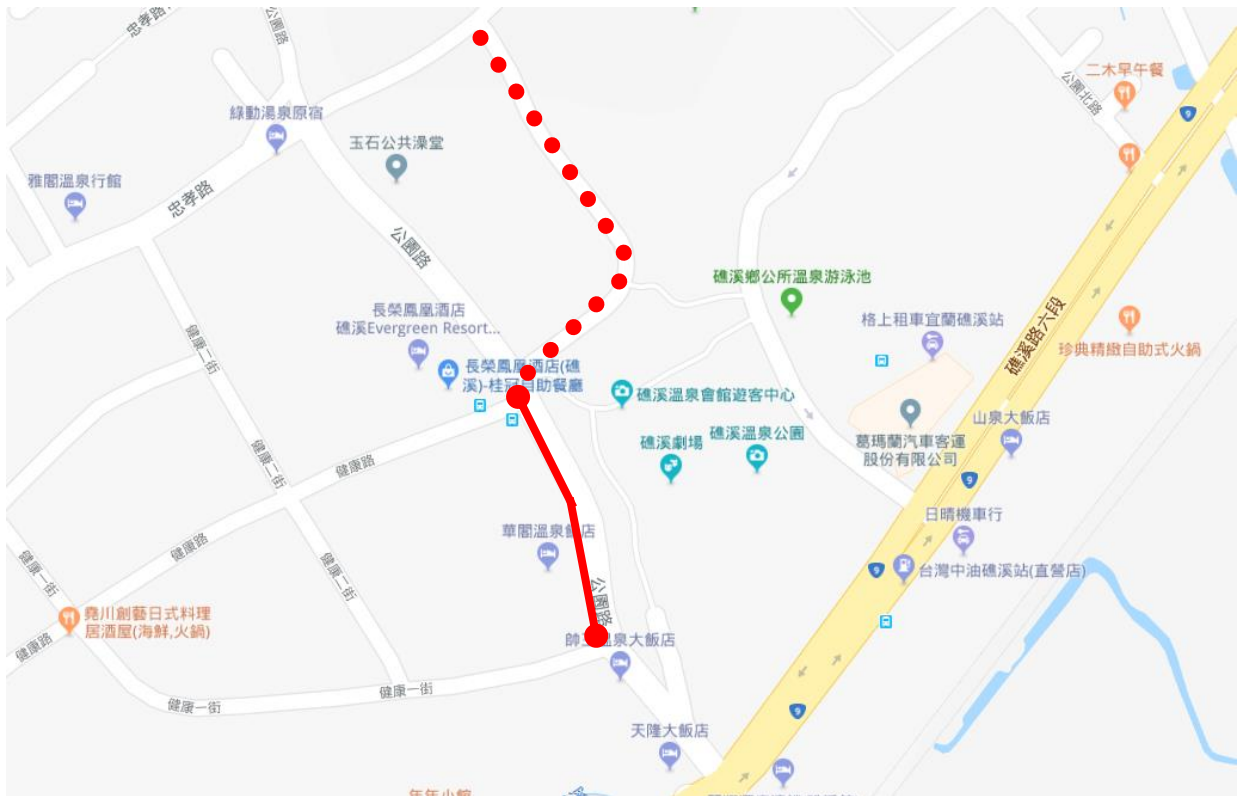

宜蘭縣礁溪鄉公所 公告

發文日期：中華民國107年10月31日
發文字號：礁鄉工字第1070016948B號

主旨：公告「2018礁溪溫泉盃櫻花陵園馬拉松嘉年華」實施交通管制。

依據：道路交通管理處罰條例第5條、宜蘭縣政府107年10月29日府交工字第1070175192號函及本所107年10月29日礁鄉觀字第1070016761號函。

公告事項：

一、活動日期：107年11月10日(星期六)。

二、道路封閉：

(一)封閉路段：本鄉公園路(健康一街路口至健康路口)。

(二)封閉時間：自107年11月9日(星期五)上午9時起至107年11月10日(星期六)下午2時止。

三、禁止停車：

(一)禁止停車路段：本鄉公園路16號與20號間之停車巷弄至公園路70巷間。

(二)禁止停車時間：

1、公園路16號與20號間之停車巷弄：107年11月8日(星期四)上午9時起至107年11月10日(星期六)下午5時止。

2、公園路70巷間：107年11月9日(星期五)下午5時起至107年11月10日(星期六)下午2時止。

四、交通管制：

(一)管制路段：公園路、忠孝路、德陽路、大忠路、宜五線(林尾路段)、德佑大道、淡江大學往櫻花陵園道路、開蘭路、柴圍路、十六結路及得子口溪自行車道等路段進行動態管制。

(二)管制時間：107年11月10日(星期六)上午5時起至下午2時止。

五、附「2018礁溪溫泉盃櫻花陵園馬拉松嘉年華」實施交通管制示意圖1份。

鄉長林錫忠

「2018 礁溪溫泉盃櫻花陵園馬拉松嘉年華」實施交通管制示意圖

■道路封閉：本鄉公園路(健康一街路口至健康路口) 

■禁止停車：本鄉公園路 16 號與 20 號間之停車巷弄至公園路 70 巷間 

■交通管制：公園路、忠孝路、德陽路、大忠路、宜五線(林尾路段)、德佑大道、淡江大學往櫻花陵園道路、開蘭路、柴園路、十六結路及得子口溪自行車道等進行動態管制。